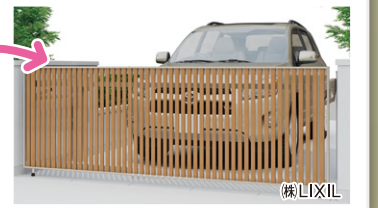

玄関ドアと合わせて交換しよう

などなど

エクステリアが変わると家の見え方も変わるものです

通りを歩く人もちょっと楽しくなるそんな町並みづくり

一緒に考えてみませんか?

出迎えのある【やさしいファサード】

建物に合わせて、門まわりも新装。
門扉や壁のベースを明るくしつつ、
濃い色も加えメリハリをつけました。
門扉の位置はセットバックして階段
の段差を解消しています。

お取替え工事の例

腐って
使えなくなった
ウッドデッキを
お取替え!

ウッドデッキとオーニング

錆びたスチール門扉を
最新モデルに
お取替え!

車の買い替えてで車高が
高くなってカーポートに
入らない!

カーポート

電動で動く
オーバードアに
お取替え!

オーバードア

たとえば... カーポートとオーバードアのお取替え