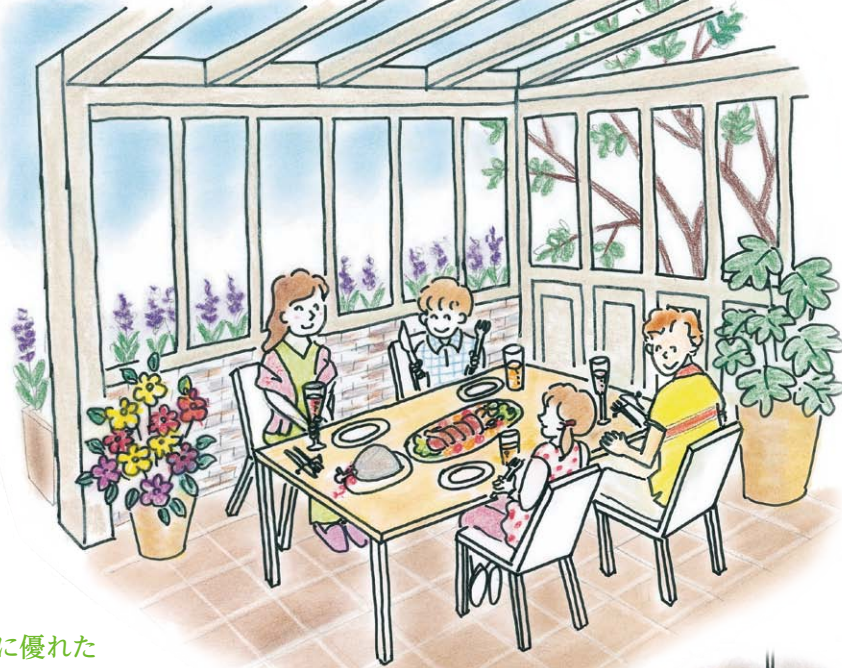

シーンで変わる  
ガーデンルームの  
ある暮らし。

# 生活提案

普段とちょっと気分を変えたい特別な日、光と風を  
感じながらガーデンルームで家族パーティーはいかがですか？

まるで散歩しているみたい。  
ガーデンルームは  
私の日なたぼっこスペース。

デジタルカメラ  
防塵・防水性能に優れた  
タフなデジタルカメラ。

特別な日も、ここで。  
わが家のガーデンルームは  
とっておきのリビング。

ヘルシオジュースプレッソ  
爽やかな朝食に  
絞りたいのジュースを！

ぼかぼかした日差しがたっぷり注ぐガーデンルーム。  
ゆっくりここで日光浴すると気持ちがいい。  
リモコンひとつで開閉できる  
外部日除け電動タイプなら操作は簡単です。

ソファラタンR・Lセット  
ガーデンルームの日だまりの中で  
くつろぐためのマストアイテム。

おもいっきり  
プールで水遊びできる  
お庭が大好き。

リビングのようなくつろぎ感、  
庭で過ごす開放感。  
どちらも楽しめるガーデンルームは、  
お子さんやペットとの  
遊び場にぴったり。  
あとで洗い流せば大丈夫。  
水やドロ汚れを気にせずおもいっきり遊べます。

### Garden Lounge COCOMA ココマ

サイドスルータイプ  
オープンテラスタイプ

屋根とそれを支える前柱だけで  
つまれる自然のリビング空間。  
ココマの中でもっとも開放的な  
「オープンテラスタイプ」です。  
自然を感じるガーデンライフをお  
楽しみください。

オープンテラス腰壁タイプ

オープンテラスタイプ+サイドスルー腰壁タイプ

※ココマは2014年6月に【ココマII】にモデルチェンジします。