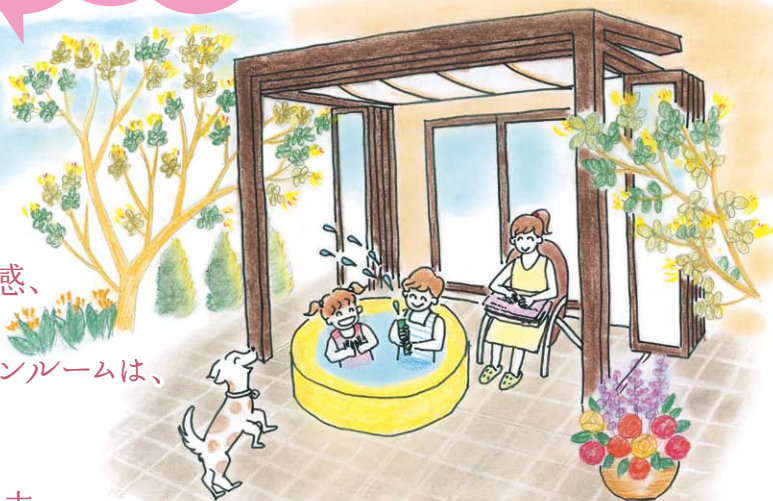

シーンで変わる  
ガーデンルームの  
ある暮らし。

# 生活提案

普段とちょっと気分を変えたい特別な日、光と風を  
感じながらガーデンルームで家族パーティーはいかがですか？

まるで散歩しているみたい。  
ガーデンルームは  
私の日なたぼっこスペース。

デジタルカメラ  
防塵・防水性能に優れた  
タフなデジタルカメラ。

特別な日も、ここで。  
わが家のガーデンルームは  
とっておきのリビング。

ヘルシオジュースプレッソ  
爽やかな朝食に  
絞りたいのジュースを！

ぼかぼかした日差しがたっぷり注ぐガーデンルーム。  
ゆっくりここで日光浴すると気持ちがいい。  
リモコンひとつで開閉できる  
外部日除け電動タイプなら操作は簡単です。

ソファラタンR・Lセット  
ガーデンルームの日だまりの中で  
くつろぐためのマストアイテム。

おもいっきり  
プールで水遊びできる  
お庭が大好き。

リビングのようなくつろぎ感、  
庭で過ごす開放感。  
どちらも楽しめるガーデンルームは、  
お子さんやペットとの  
遊び場にぴったり。  
あとで洗い流せば大丈夫。  
水やドロ汚れを気にせずおもいっきり遊べます。

高圧洗浄機  
お庭やガーデンルーム、  
バルコニーまで簡単洗浄！

シェーバー  
朝からカッコイイお父さん！  
お風呂でも使えます。