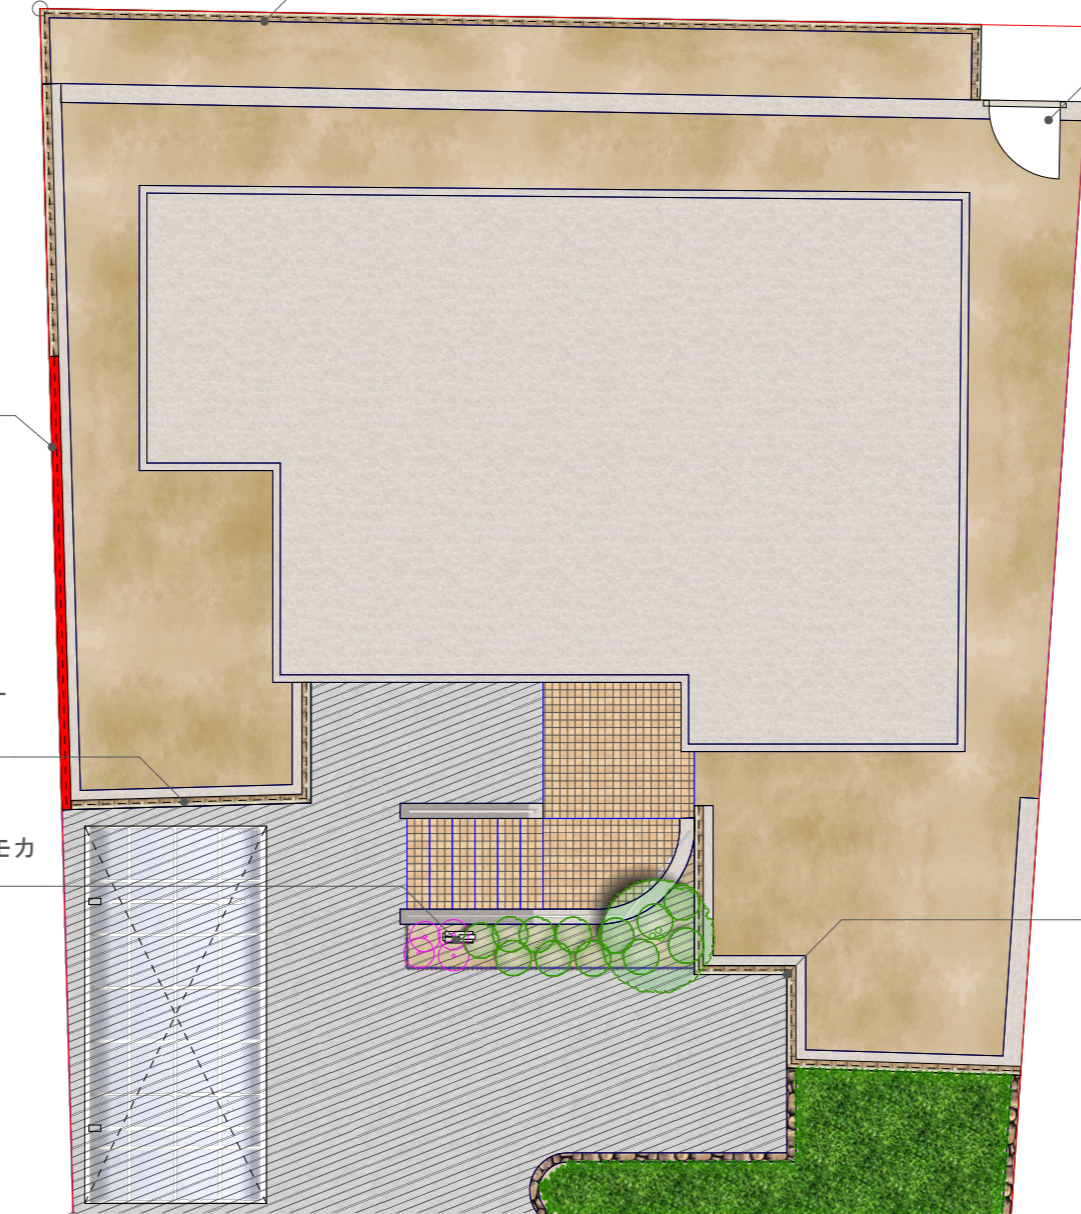

リブブロック：久保田セメント ポートリブ 12-1L ソフトイエロー
フェンス：LIXIL セレビューフェンスRP3型 ソフトウォールナット H800

門扉：LIXIL プリレオR1型 09-12 シャイングレー

リブブロック：久保田セメント ポートリブ 12-1L ソフトイエロー
フェンス：LIXIL サニーブリーズフェンスS型 シャイングレー H800

リブブロック：久保田セメント ポートリブ 12-1L ソフトイエロー
フェンス：LIXIL セレビューフェンスRP3型
ソフトウォールナット H1,000

ファンクションユニット：LIXIL ウィルモダン シャイングレー+クリエモカ
表札 益子焼 飴釉

リブブロック：久保田セメント ポートリブ 12-1L ソフトイエロー
フェンス：LIXIL セレビューフェンスRP3型
ソフトウォールナット H800

平面図 S:1/100

外構工事プラン

最終決定図面