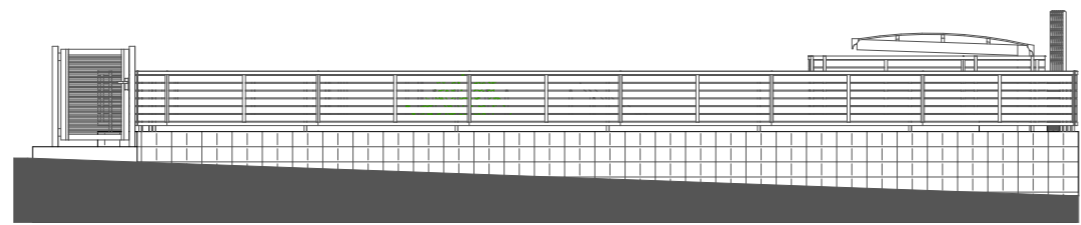

リブブロック：久保田セメント ポートリブ 12-1L ソフトイエロー
 フェンス：LIXIL セレビューフェンスRP3型 ソフトウォールナット H800

門扉：LIXIL プリレオR1型 09-12 シャイングレー

リブブロック：久保田セメント ポートリブ 12-1L ソフトイエロー
 フェンス：LIXIL サニーブリーズフェンスS型 シャイングレー H800

リブブロック：久保田セメント ポートリブ 12-1L ソフトイエロー
 フェンス：LIXIL セレビューフェンスRP3型
 ソフトウォールナット H1,000

ファンクションユニット：LIXIL ウィルモダン シャイングレー+クリエモカ
 表札 益子焼 飴釉

リブブロック：久保田セメント ポートリブ 12-1L ソフトイエロー
 フェンス：LIXIL セレビューフェンスRP3型
 ソフトウォールナット H800

平面図 S:1/100

外構工事プラン

最終決定図面
